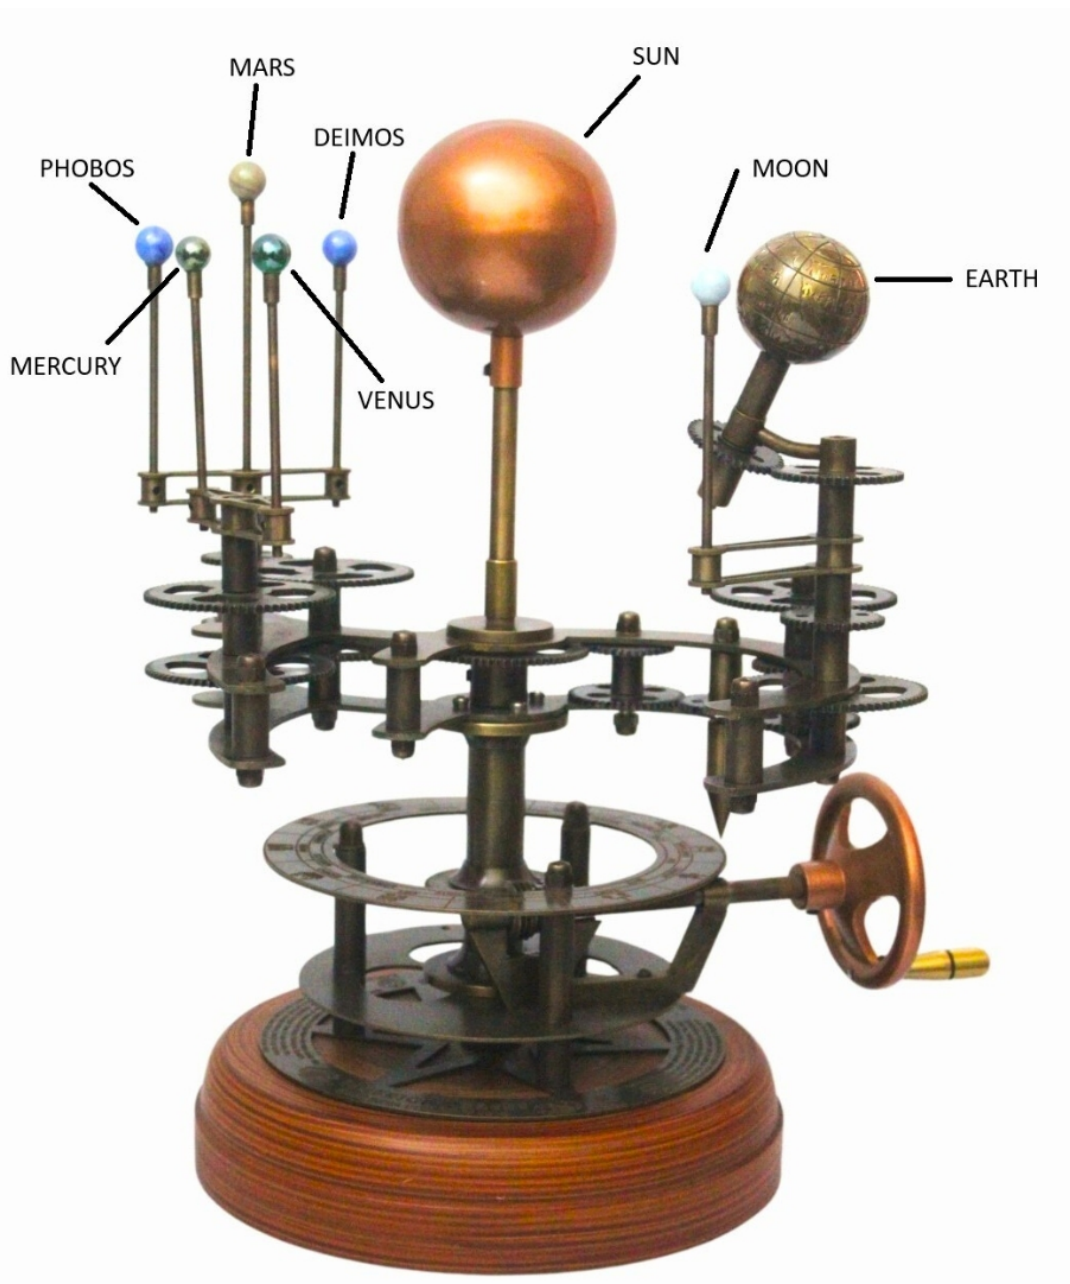

Dlaczego warto mieć model Układu Słonecznego w swoim domu lub biurze?

1. Dekoracja, która przyciąga spojrzenia

Model Układu Słonecznego wprowadza do każdego wnętrza atmosferę elegancji i intelektualnej głębi. Doskonale wpisuje się w styl marynistyczny, kolonialny, vintage, jak i nowoczesny minimalizm. To idealny akcent dla salonu, gabinetu czy biblioteki – miejsca, które zasługuje na wyjątkowe detale.

2. Prezent z przesłaniem

Szukasz upominku, który wyróżni się na tle innych? Ruchome, mosiężne planetarium jest symbolem wiedzy, ambicji i harmonii. To idealny prezent dla:

- Miłośników astronomii i nauki
- Żeglarzy i podróżników – przypomina o roli gwiazd i planet w morskiej nawigacji